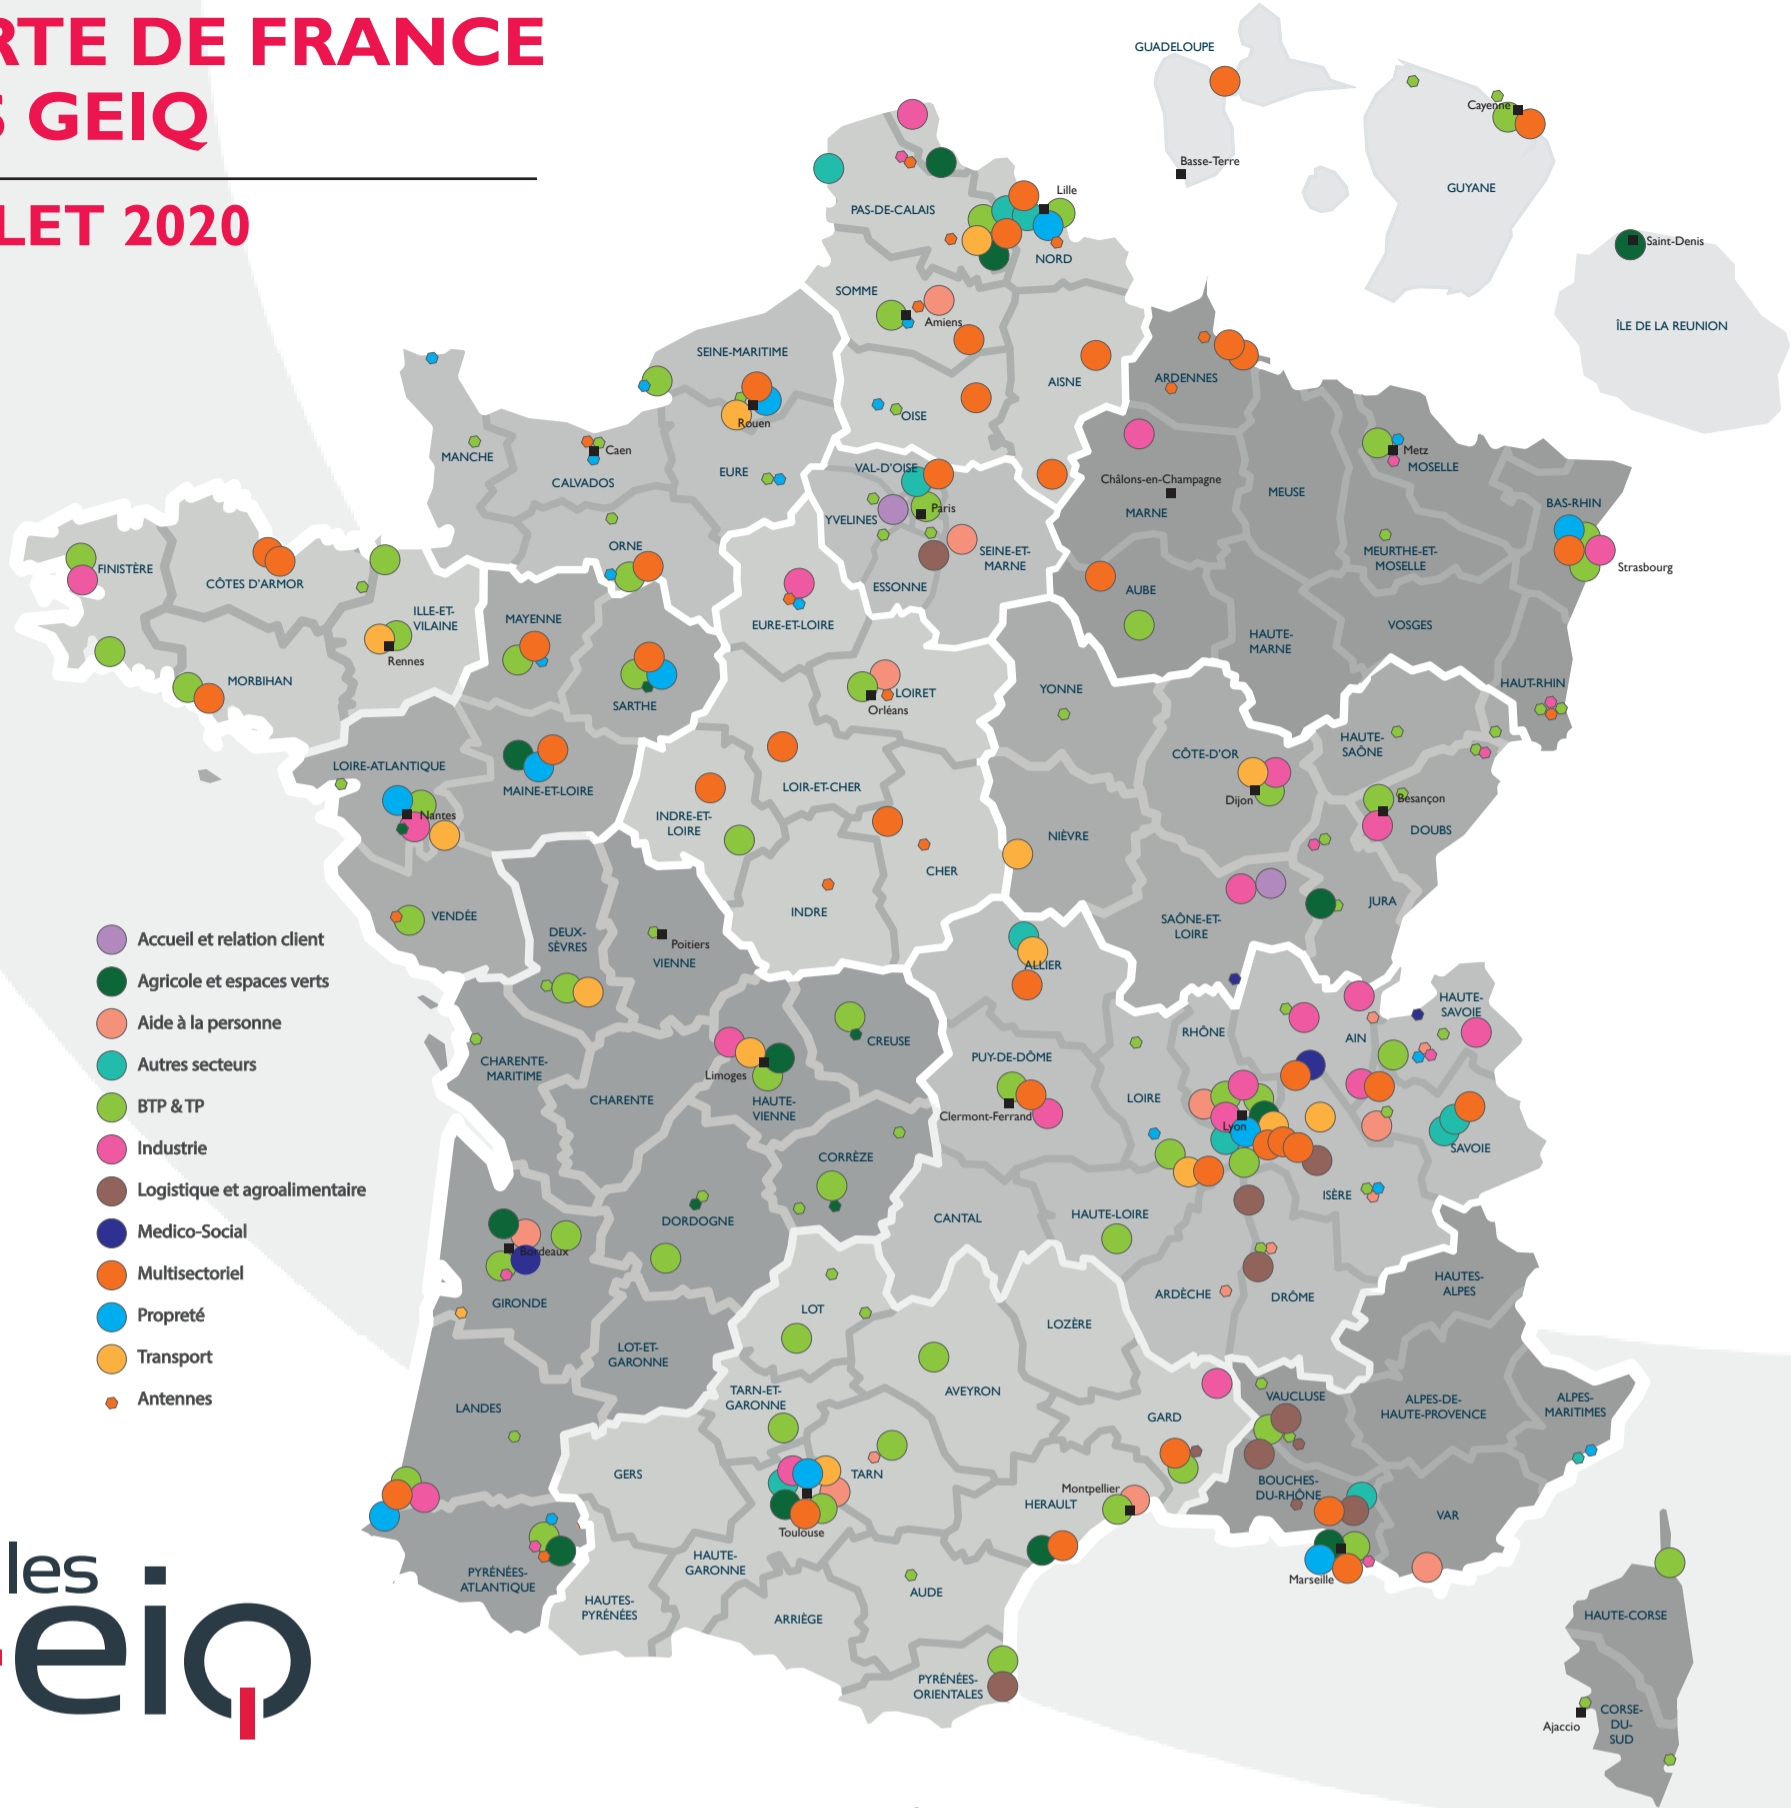

CARTE DE FRANCE DES GEIQ

JUILLET 2020

les
Geiq

BOURGOGNE FRANCHE-COMTÉ

GEIQ BTP BOURGOGNE
GEIQ BTP DE FRANCHE-COMTÉ
GEIQ DES TRANSPORTS DE LA NIÈVRE
GEIQ HANDIGEQ BOURGOGNE
GEIQ INDUSTRIE 21
GEIQ INDUSTRIE 71
GEIQ INDUSTRIES FRANCHE-COMTÉ
GEIQ JURA QUALIF
GEIQ TRANSPORT BFC

BRETAGNE

GEIQ 22 MULTISECTEURS
GEIQ BREIZ'H
GEIQ BTP DE QUIMPER
CORNOUAILLE
GEIQ BTP DE SAINT-MALO ET DINAN
GEIQ BTP DU BASSIN LORIENTAIS
GEIQ BTP 29 NORD
GEIQ BTP DU PAYS DE RENNES
GEIQ INDUSTRIE 29
GEIQ MULTISECTORIEL 56
GEIQ TRANSPORT LOGISTIQUE
BRETAGNE