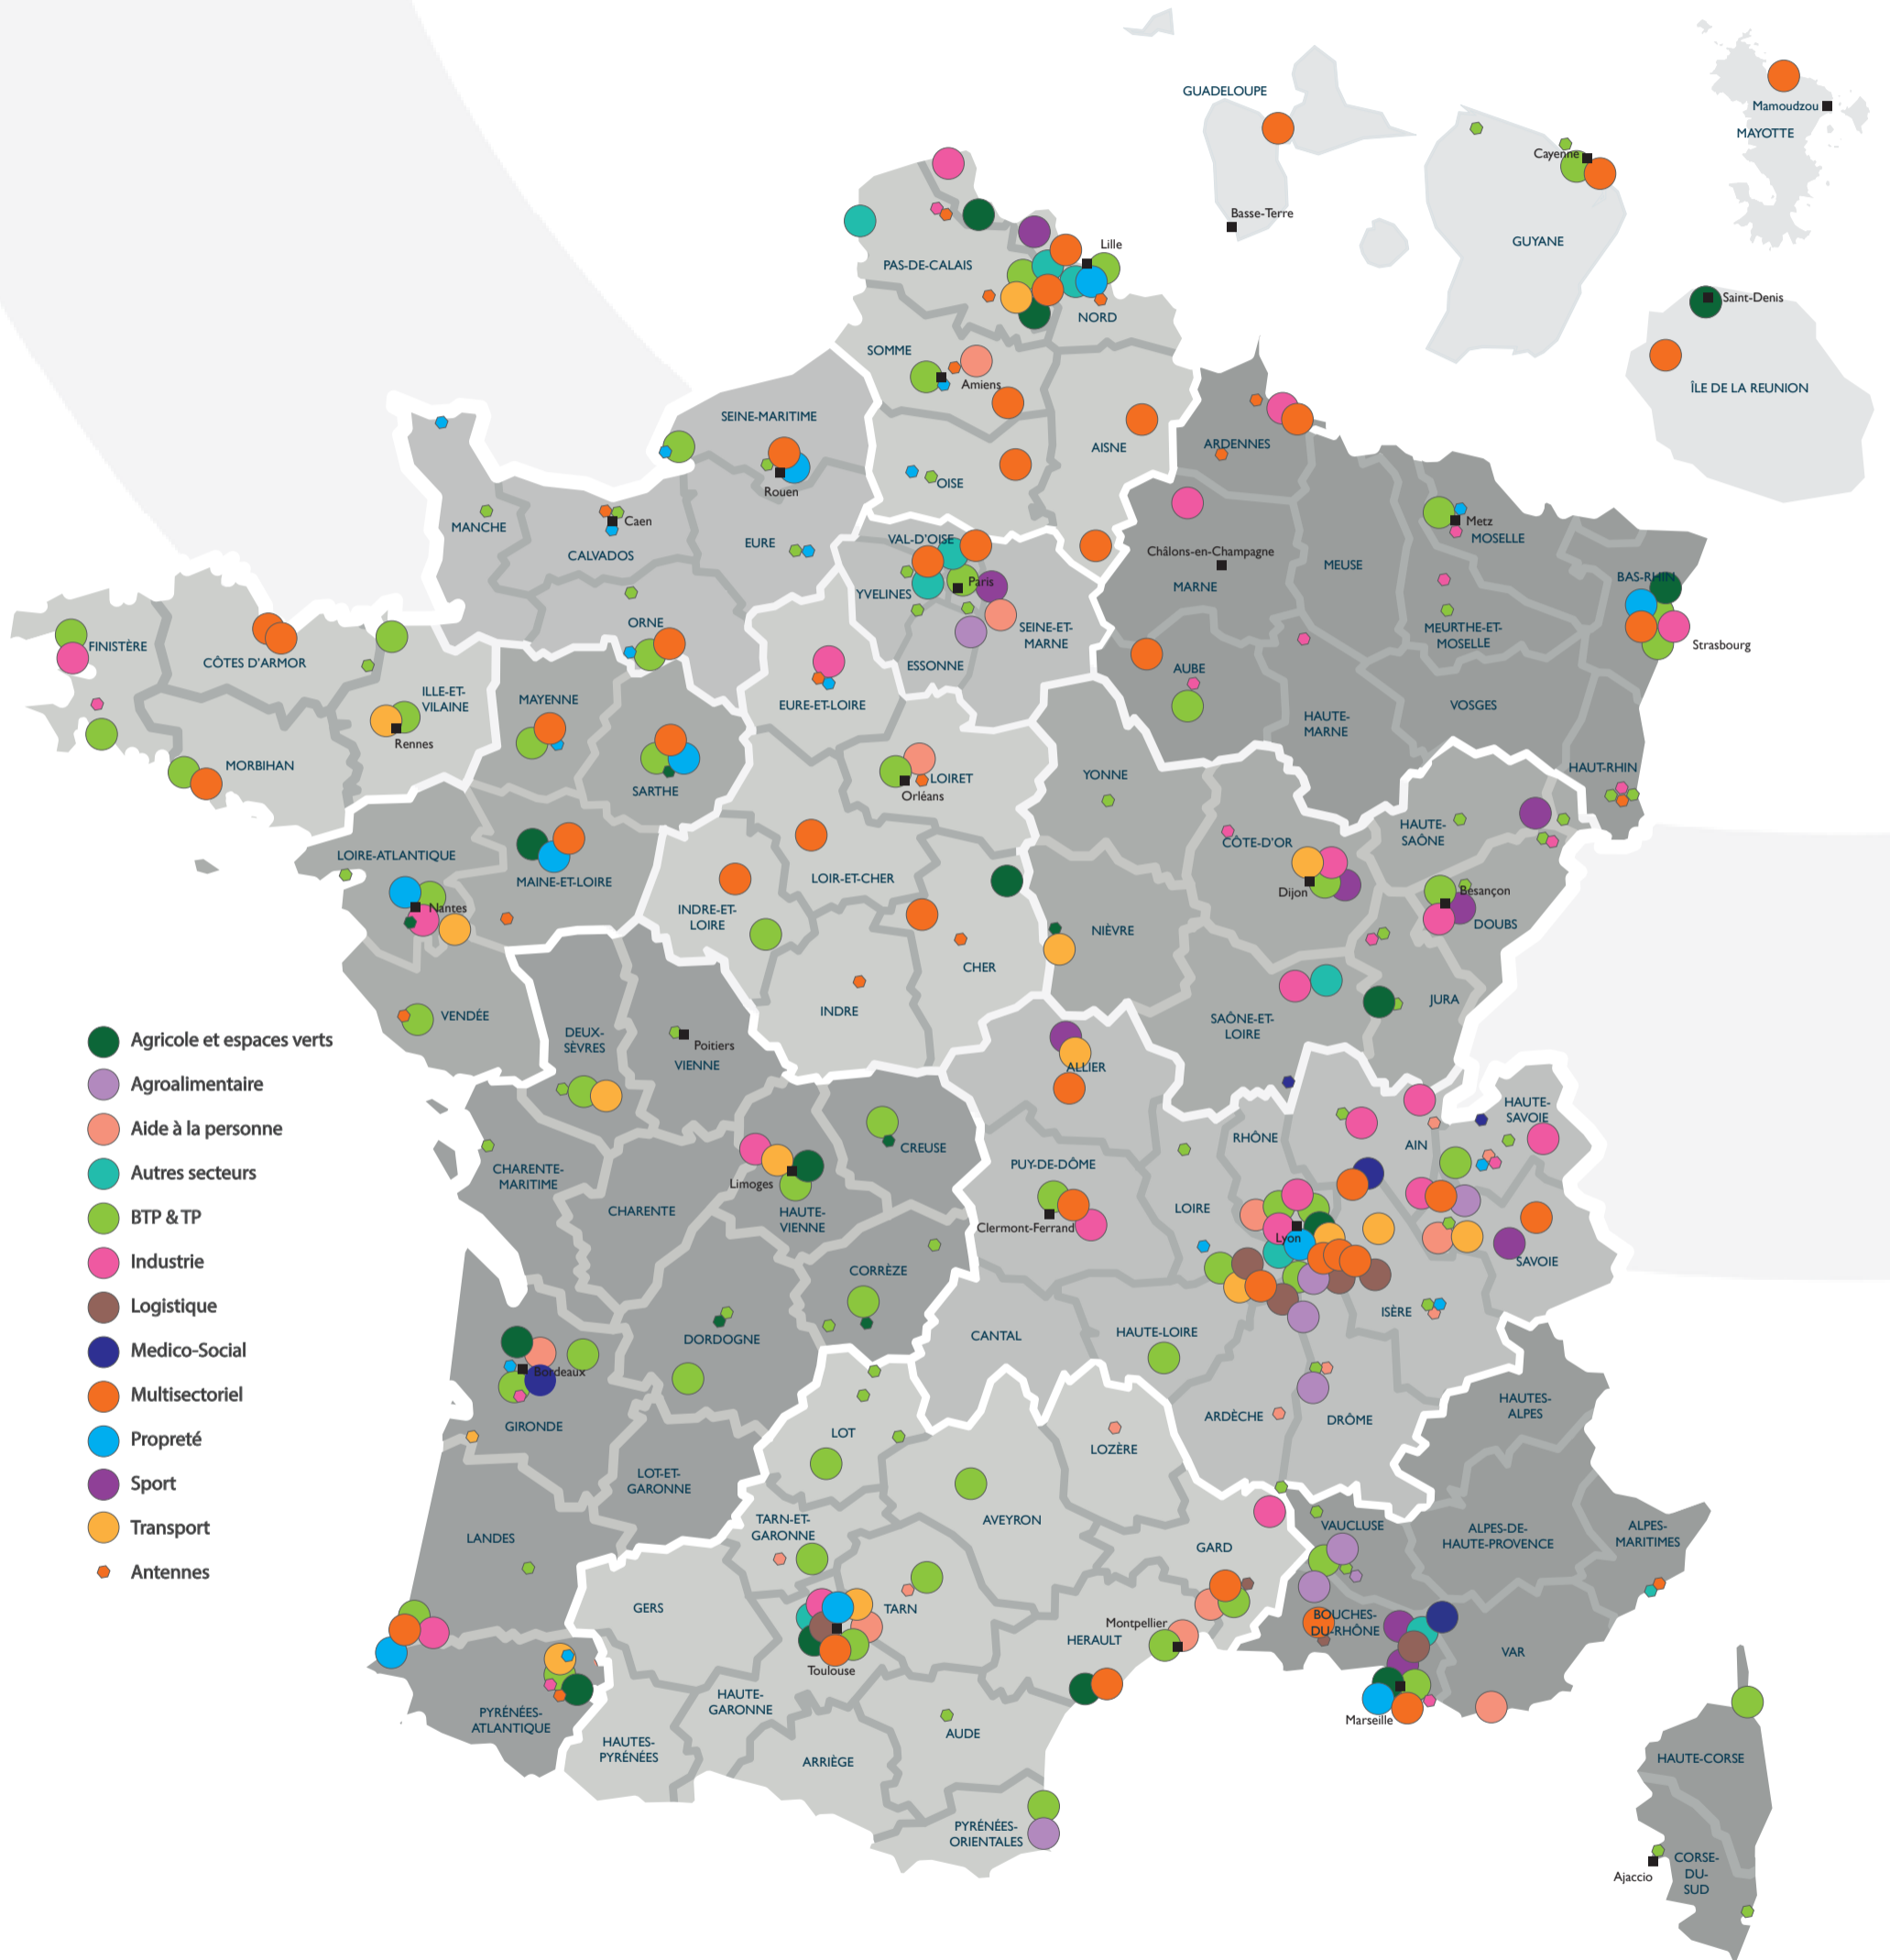

CARTE DE FRANCE DES GEIQ

JUILLET 2021

AUVERGNE – RHÔNE-ALPES

GEIQ 69
GEIQ ADI ALPIN
GEIQ ADRIAL
GEIQ AGROLOGIS
GEIQ ALPÈGE HORIZON
GEIQ ALPHÉE RHÔNE-ALPES
SANTÉ SOCIAL
GEIQ AMS
GEIQ BTP 42
GEIQ BTP 43
GEIQ BTP 63
GEIQ BTP ISÈRE DRÔME ARDÈCHE
GEIQ BTP PAYS DE SAVOIE AIN
GEIQ DAUPHINE LOGISTIQUE
INDUSTRIE
GEIQ DES TRANSPORTS ALPINS
GEIQ EPI
GEIQ GEDALI
GEIQ GEMLOG 69
GEIQ GENILOG
GEIQ GENIPLURI PRODUCTION
GEIQ GENIPLURI TRANSPORT
GEIQ GEP CENTRE EST
GEIQ GESA
GEIQ GILA
GEIQ INDISLOIRE
GEIQ INDUSTRIE AUVERGNE
GEIQ INDUSTRIE DE L'AIN
GEIQ INDUSTRIE RHÔNE
GEIQ INDUSTRIE SAVOIE
GEIQ INTERPRO DES DEUX SAVOIE
GEIQ MER ET MONTAGNE
GEIQ PAF PAYS DE SAVOIE
GEIQ PROPRETÉ RHÔNE-ALPES
GEIQ SERVICE EMPLOI PAYSAGE
GEIQ SPORT ET LOISIRS AUVERGNE
GEIQ THÉÂTRE
GEIQ TP RHÔNE
GEIQ TRANSPORT 42
GEIQ TRANSPORT AVENIR EMPLOI
RHÔNE-ALPES
GEIQ TRANSPORT ET LOGISTIQUE
D'Auvergne

BRETAGNE

GEIQ 22 MULTISECTEURS
GEIQ BTP 29 NORD
GEIQ BREIZ'H
GEIQ BTP DE QUIMPER
CORNOUAILLE
GEIQ BTP DE SAINT-MALO ET
DINAN
GEIQ BTP DU BASSIN LORIENTAIS
GEIQ BTP DU PAYS DE RENNES
GEIQ INDUSTRIE 29
GEIQ MULTISECTORIEL 56
GEIQ TRANSPORT LOGISTIQUE
BRETAGNE