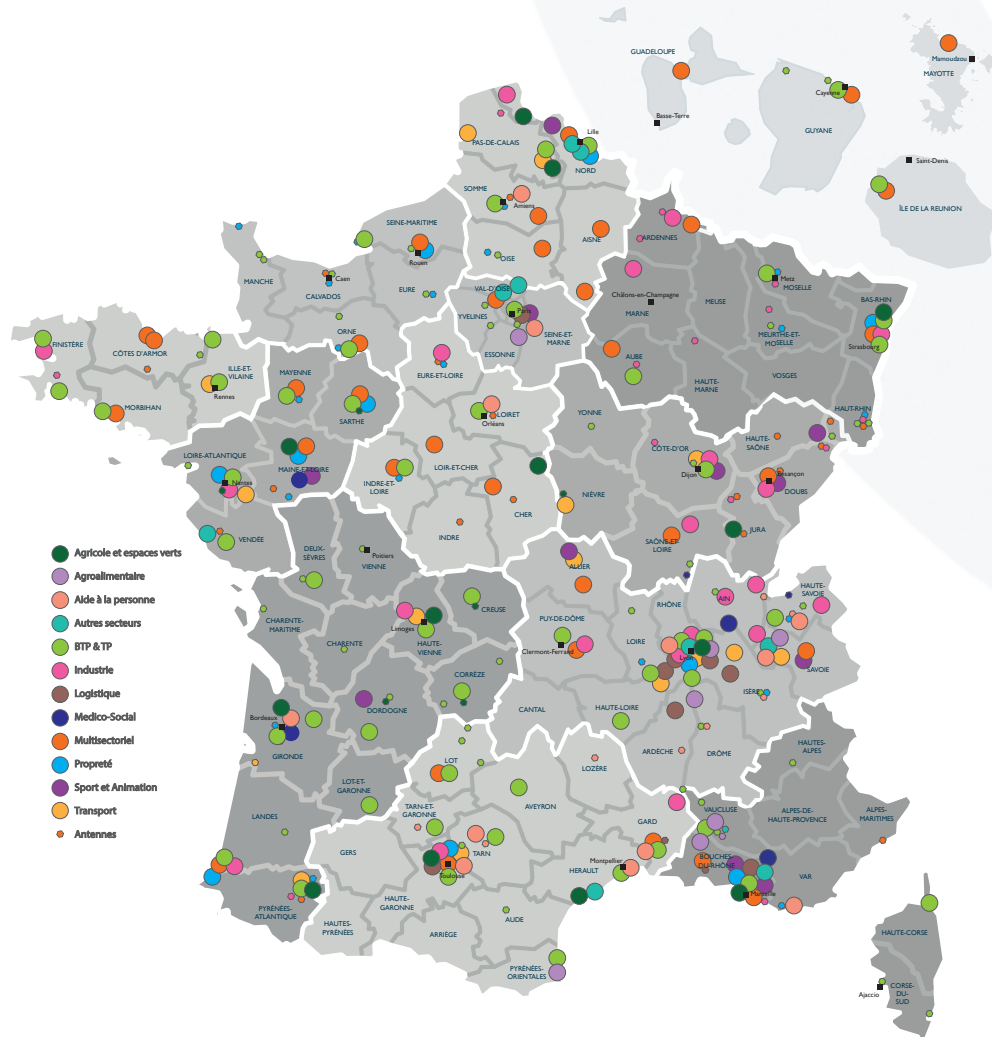

CARTE DE FRANCE DES GEIQ

JUILLET 2022

AUVERGNE-RHÔNE-ALPES

GEIQ 69
GEIQ AD 74
GEIQ ADI ALPIN
GEIQ ADRIAL
GEIQ AGROLOGIS
GEIQ ALPÈGE HORIZON
GEIQ ALPÈGE RHÔNE-ALPES SANTÉ SOCIAL
GEIQ AMS
GEIQ BTP 42
GEIQ BTP 43
GEIQ BTP 63
GEIQ BTP ISÈRE DRÔME ARDÈCHE
GEIQ BTP PAYS DE SAVOIE AIN
GEIQ DAUPHINE LOGISTIQUE INDUSTRIE
GEIQ DES TRANSPORTS ALPINS
GEIQ EPI
GEIQ GEDALI
GEIQ GEMLOG 69
GEIQ GENIOLOG
GEIQ GENIPLURI PRODUCTION
GEIQ GENIPLURI TRANSPORT
GEIQ GEP CENTRE EST
GEIQ GESA
GEIQ INDISLOIRE
GEIQ INDUSTRIE AUVERGNE
GEIQ INDUSTRIE DE L'AIN
GEIQ INDUSTRIE RHÔNE
GEIQ INDUSTRIE SAVOIE
GEIQ INTERPRO DES DEUX SAVOIE
GEIQ MER ET MONTAGNE
GEIQ NUMÉRIQUE DES ALPES
GEIQ PAF PAYS DE SAVOIE
GEIQ PROPRETÉ RHÔNE-ALPES
GEIQ SERVICE EMPLOI PAYSAGE
GEIQ SPORT ET LOISIRS AUVERGNE
GEIQ THÉÂTRE
GEIQ TP RHÔNE
GEIQ TRANSPORT 42
GEIQ TRANSPORT AVENIR EMPLOI RHÔNE-ALPES
GEIQ TRANSPORT ET LOGISTIQUE D'Auvergne

BOURGOGNE-FRANCHE-COMTÉ

GEIQ BTP BOURGOGNE
GEIQ DES TRANSPORTS DE LA NIÈVRE
GEIQ EMPLOI BOURGOGNE
GEIQ INDUSTRIE 21
GEIQ INDUSTRIE 71
GEIQ INDUSTRIES FRANCHE-COMTÉ
GEIQ JURA QUALIF
GEIQ PRO FRANCHE-COMTÉ
GEIQ PROFESSION SPORT ET LOISIRS FRANCHE-COMTÉ
GEIQ SALTO
GEIQ STAFF EMPLOI
GEIQ TRANSPORT BFC

BRETAGNE

GEIQ 22 MULTISCTEURS
GEIQ BREIZ'H
GEIQ BTP 29 NORD
GEIQ BTP DE QUIMPER CORNOUAILLE
GEIQ BTP DE SAINT-MALO ET DINAN
GEIQ BTP DU BASSIN LORIENTAIS
GEIQ BTP DU PAYS DE RENNES
GEIQ INDUSTRIE 29
GEIQ MULTISCTEURIEL 56
GEIQ TRANSPORT LOGISTIQUE BRETAGNE